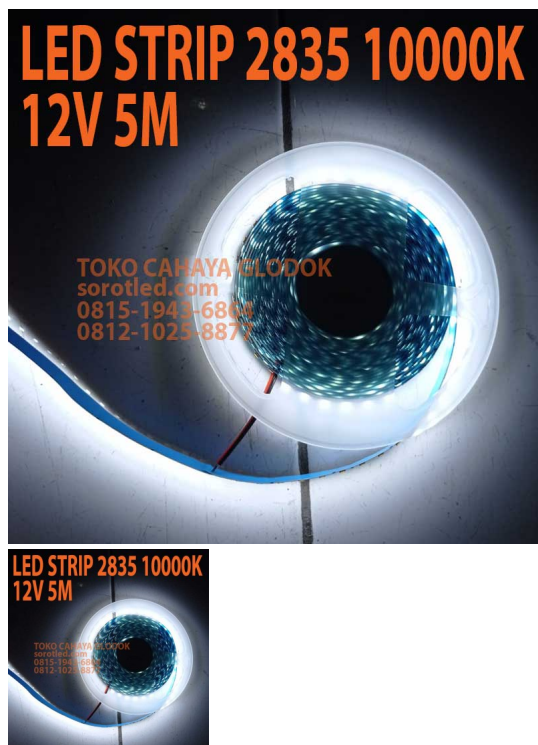

LED Strip 10000K & ICE BLUE 12V 5M

LED Strip 10000K & ICE BLUE 12V 5M, pita LED dengan papan sirkuit fleksibel untuk pencahayaan aksen, lampu latar & dekoratif

Rating: Not Rated Yet

[Ask a question about this product](#)

Manufacturer [Cahaya Glodok](#)

Description

LED Strip 10000K & ICE BLUE 12V 5M, pita LED dengan papan sirkuit fleksibel untuk pencahayaan aksen, lampu latar & dekoratif.

Variabel dalam LED strip terdiri dari ketahanan air, warna, perekat, pilihan SMD, tegangan penggerak, jenis kontrol, dan apakah itu tata letak arus konstan atau tegangan konstan.

Baca juga produk serupa lainnya [Lampu LED Dekorasi Neon Flex Merah Muda](#).

Cocok digunakan untuk penerangan:

- untuk mendekorasi arena main anak-anak,
- mempercantik ruang resto dan cafe modern,
- banyak juga dipakai untuk dekorasi outdoor hotel,
- cocok juga untuk dekorasi ruang publik,
- sebagai lampu drop ceiling plafon rumah modern,
- dan berbagai kebutuhan lainnya sesuai fungsi dan kegunaan.

Spesifikasi LED strip 10000k & ice blue 12v 5M :

1. model: 12V-2835HHD
2. rated voltage DC12V
3. output: 12w per meter, 120 beads
4. [color temperature](#): 10000K (tersedia juga Ice Blue)
5. length: 5M/circle