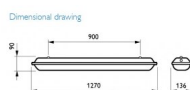

Lampu Philips Waterproof TCW060 2x36watt

Philips Waterproof Commodity 2x36watt

Rating: Not Rated Yet

[Ask a question about this product](#)

Manufacturer [Philips](#)

Description

Lampu tahan air 2x36watt merk Philips adalah **lampu Philips waterproof** yang kedap air & debu, harga ekonomis, desain yang kompak menjadikan produk ini favorit di pasaran. Perlindungan debu dengan proteksi rate IP65 beroperasi hanya dengan kendali gear elektronik ini merupakan solusi hemat energi yang kompetitif untuk ruangan basah atau berdebu - dengan biaya yang sama seperti jenis elektromagnetik. Pada klip plafon fleksibel memfasilitasi kemudahan pemasangan dan pemeliharaan.

Spesifikasi teknis **lampu waterproof Philips TCW060** ini, yaitu:

- Kode Full product: 910403630029
- Kode pemesanan produk: TCW060 C 2xTL-D36W HF 220V
- Tegangan input 220v
- Daya lampu 2x36watt
- Kendali Gear HF [Frekuensi tinggi elektronik]
- Berat bersih (satuan) 2.290 kg

Reviews

There are yet no reviews for this product.