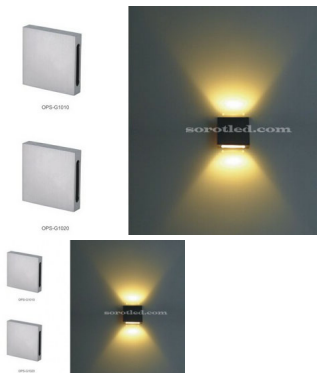

Lampu Dinding LED Menawan Sinar Dua Arah

LED Wall Charming Light

Rating: Not Rated Yet

[Ask a question about this product](#)

Description

Lampu dinding LED yang menawan & indah sangat cocok untuk perumahan modern minimalis, penerangan dinding lobby hotel berbintang, penerangan dinding gedung perkantoran atau bahkan penerangan dinding lobby utama apartemen. Dengan cahaya kuning lembut membuat nyaman bagi orang yang melihat.

LED berkualitas menjamin umur lampu dinding LED ini, serta body hitam yang dilapisi bahan yang tidak mudah rusak atau berubah karena pemakaian outdoor.

Reviews

There are yet no reviews for this product.