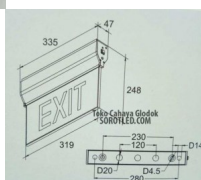

Lampu EXIT LED Double Side 2,5watt

Emergency EXIT LED Double Sided 2,5watt

Rating: Not Rated Yet

[Ask a question about this product](#)

Description

Lampu EXIT LED doubleside adalah lampu yang mempunyai fungsi utama sebagai tanda petunjuk keluar gedung jika terjadi keadaan darurat atau emergency, lampu ini harus handal dan berdaya guna tinggi dan mempunyai fitur tembus kabur atau asap sesuai standar keamanan suatu gedung.

Lampu EXIT LED outbow atau keluar plafon dengan body slim type surface, durasi nyala emergency bertahan sampai 3jam dan berbagai tanda yang dipergunakan sesuai kebutuhan.

Spesifikasi **Emergency EXIT LED Doubleside**:

- Light source: White LED 17pcs Max.2,5watt
- Battery: 4,8v Ni-Cd 1000mAh
- Input voltage: AC240v $\pm$ 10% 50/60Hz
- Charge time: 20h
- Emergency duration: 3h
- Mode operation: Maintained
- Test standard: IEC 60598-2-22
- Durable & safe emergency EXIT LED