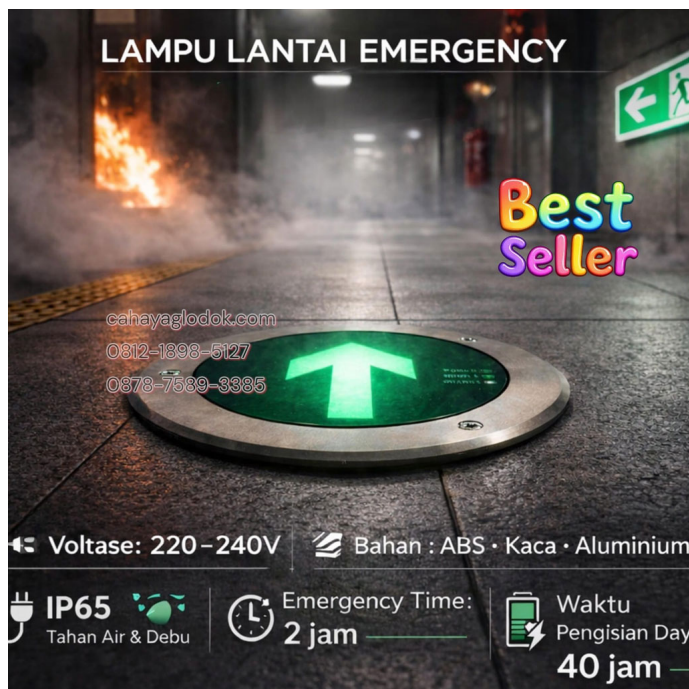

Lampu Exit Tangga Outdoor Indoor LED

Lampu Exit Tangga Outdoor Indoor LED

Lampu Exit Tangga Outdoor Indoor LED, sangat ideal untuk penunjuk arah keluar / evakuasi, menggunakan cahaya LED 3 sinar hijau, tinggi visibilitas

Rating: Not Rated Yet

[Ask a question about this product](#)

Manufacturer [Cahaya Glodok](#)

Description

Lampu Exit Tangga Outdoor, Jenis LED aman dipakai outdoor.

Lampu Exit Tangga Outdoor Indoor LED, sangat ideal untuk penunjuk arah keluar / evakuasi, menggunakan cahaya LED 3 sinar hijau, tinggi visibilitas.

Produk lampu emergency serupa lainnya: [Lampu EVAKUASI Tangga Darurat LED 3W.](#)

Spesifikasi produk lampu emergency ini sebagai berikut:

1. LED: 3 watt
2. sinar cahaya: hijau

3. input listrik: AC220~240V
4. frequency: 50/60Hz
5. bahan: ABS+kaca+aluminium
6. durasi emergency: ±90 menit
7. durasi pengisian: ±40 jam
8. mode operasi: maintained