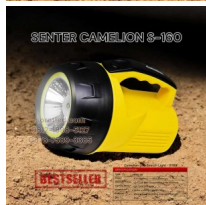

## Senter IP68 CAMELION S160 Search Light

Senter IP68 CAMELION S160 Search Light

Senter IP68 CAMELION S160 Search Light, dapat sorot mencapai 150 meter, dengan sumber daya baterai 4xD size, terang & terjangkau

### Description

**Senter IP68 CAMELION S160** Search Light, dapat sorot mencapai 150 meter, dengan sumber daya baterai 4xD size, terang & terjangkau.

Lihat produk terkait lainnya: [Lampu Downlight Emergency Baterai: Ni-CD 2.4V 1800mAh](#).

Spesifikasi senter ini sebagai berikut:

1. sumber daya: 4xD size baterai
2. daya lampu: 3W COB + 1W LED
3. mode cahaya: LED/COB/LED+COB
4. tingkat kecerahan: LED=150lm, COB=200lm, LED+COB=280lm
5. daya pakai: LED=80jam/COB=50jam/LED+COB=30jam
6. max beam distance: 150M