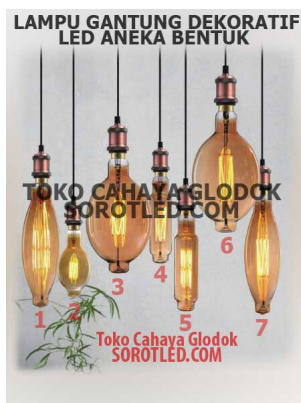

Bohlam untuk Lampu Gantung Dekoratif LED

Bohlam untuk Lampu Gantung Dekoratif LED

Decorative Bulb Pendant LED

Rating: Not Rated Yet

[Ask a question about this product](#)

Description

Bohlam untuk lampu gantung dekoratif LED dan bentuk yang indah menawan tidak hanya sebagai penerangan tetapi juga menambah suasana artistik dan nyaman, banyak dipakai para desainer mengatur pencahayaan untuk ruangan yang ada. Lampu ini dapat langsung dipakai karena menggunakan fitting standar E27 dengan holder pendant.