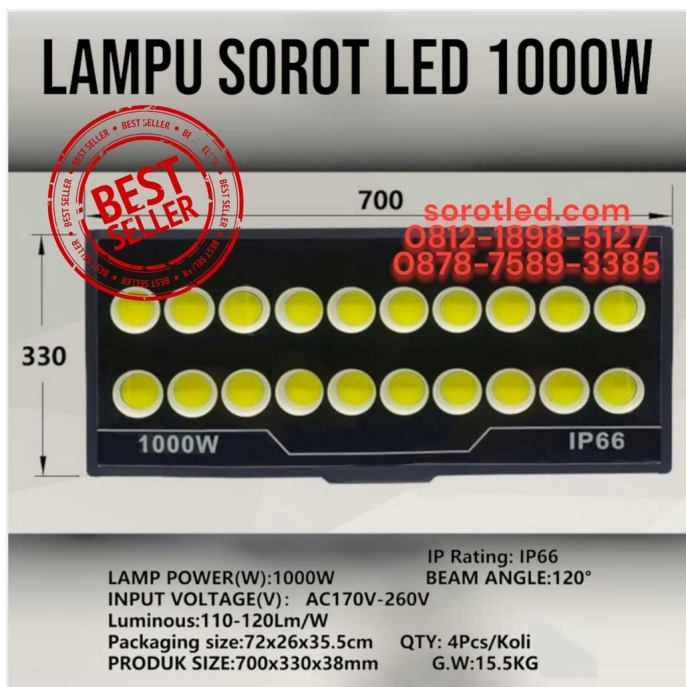

Lampu SOROT 1000W Terbaru IP66

Lampu SOROT 1000W Terbaru IP66

Lampu SOROT 1000W Terbaru IP66, harga terjangkau, solusi pencahayaan daya sorot terang & stabil, andal dipakai outdoor, dengan big COB LED

Rating: Not Rated Yet

[Ask a question about this product](#)

Manufacturer [Cahaya Glodok](#)

Description

Lampu SOROT 1000W Terbaru IP66, harga terjangkau, solusi pencahayaan daya sorot terang & stabil, andal dipakai outdoor, dengan big COB LED.

Distribusi output cahaya merata 120D, dapat menerangi area lebih luas, desain ramping, mudah dipasang dan lebih hemat listrik.

Baca juga produk lampu serupa: [Lampu SOROT LED 250W IP66 125 lumen/w.](#)

Spesifikasi produk lampu sorot 1000w terbaru IP66 ini sebagai berikut:

1. item tipe: CB1000
2. input tegangan listrik: AC170~260V
3. frequency: 50/60Hz
4. tingkat kecerahan: 110~120 lumen per watt
5. packaging size: 72*26*35.5 cm
6. ukuran lampu: 700*330*38 mm
7. waterproof grade: IP66
8. beam angle: 120°
9. berat lampu (GW): 15.5 kg
10. material: aluminium