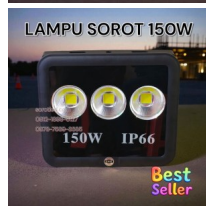

Lampu Sorot Outdoor 150W LED IP66

Lampu Sorot Outdoor 150W LED IP66

Lampu Sorot Outdoor 150W LED IP66, LED big COB reflektor mangkok, harga sangat terjangkau. ideal untuk sorot lapangan GOR, parkir & lainnya

Rating: Not Rated Yet

[Ask a question about this product](#)

Manufacturer [Cahaya Glodok](#)

Description

Lampu Sorot Outdoor 150W LED IP66, LED big COB reflektor mangkok, harga sangat terjangkau. ideal untuk sorot lapangan GOR, parkir & lainnya.

Produk serupa model lain: [Lampu Sorot SOLAR 200W 400W LED IP66 Terbaru.](#)

Spesifikasi lampu sorot ini sebagai berikut:

1. daya lampu: 150 watt (tersedia juga 100w, 200w, 300w, 400w, 500w dan 600w)
2. LED: big chip onboard
3. input tegangan listrik: AC22~240V
4. frequency: 50/60Hz
5. cahaya temperature lampu: 6500K atau white

- 6. material: alumium+kaca
- 7. waterproof grade: IP66

Reviews

There are yet no reviews for this product.