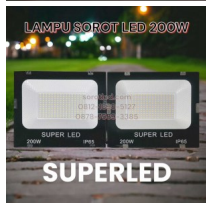

Lampu Sorot SUPERLED 200W Harga Terjangkau

Lampu Sorot SUPERLED 200W Harga Terjangkau

Lampu Sorot SUPERLED 200W Harga Terjangkau, produk terbaru lebih ramping, mudah dipasang, produk sudah mempunyai waterproof grade IP66

Rating: Not Rated Yet

[Ask a question about this product](#)

Manufacturer [Cahaya Glodok](#)

Description

Lampu Sorot SUPERLED 200W Harga Terjangkau, produk terbaru lebih ramping, mudah dipasang, produk sudah mempunyai waterproof grade IP66.

Lihat juga produk lampu terkait: [Lampu Sorot Emergency 100W Harga Terbaru.](#)

Spesifikasi produk lampu sorot SuperLED 200W ini sebagai berikut:

1. brand: SuperLED
2. daya lampu: 200 watt
3. input listrik: AC220~240V
4. frequency: 50/60Hz
5. material: aluminum+glass
6. warna cahaya lampu: 6000K / white dan 3000K warm white
7. IP rating: IP66
8. ukuran produk: 34*28.2 cm