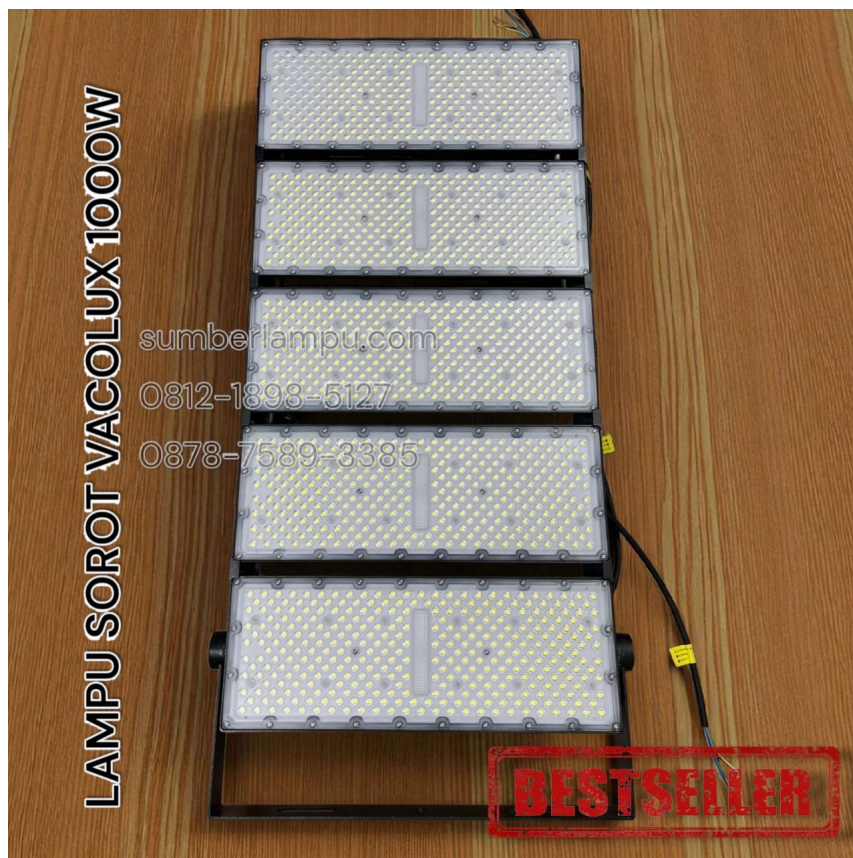

## Lampu Sorot VACOLUX 1000W VL6102 Terbaru

Lampu Sorot VACOLUX 1000W VL6102 Terbaru

Lampu Sorot VACOLUX 1000W VL6102 Terbaru, dukungan mata LED dari Lumileds & trafo dari Philips Xitanium, berkualitas tinggi & stabil

### Description

**Lampu Sorot VACOLUX 1000W** VL6102 Terbaru, dukungan mata LED dari Lumileds & trafo dari Philips Xitanium, berkualitas tinggi & stabil.

Produk lampu sorot serupa lainnya: [Lampu Sorot Lapangan 500W LED IP66](#).

Spesifikasi lampu sorto vacolux 1000w ini sebagai berikut:

1. brand: Vacolux
2. tipe produk: VL6102
3. daya lampu: 1000 watt (per modul 200w)
4. tingkat kecerahan: 150 lumen per watt
5. total lumen: 150000 lm
6. suhu pemakaian: -10C ~ 45C
7. power factor lampu: PF>0.9
8. sudut sinar lampu: 90
9. input listrik: AC100~277V
10. waterproof grade: IP65