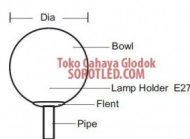

Lampu Taman Bulat Antipecah Polythiline Ukuran Ø45cm

Lampu Taman Bulat Antipecah Polythiline Ukuran Ø45cm

Lampu taman bulat antipecah bahan polythiline salah satu model yang ada di pasaran lampu taman bulat yang mempunyai fitur anti pecah